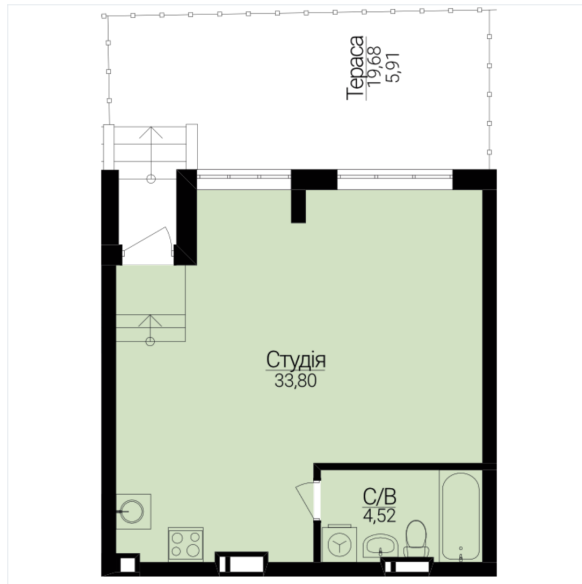

## ОДНОКИМНАТНІ АПАРТАМЕНТИ 1Б/Д\*

Розташування на поверсі

Розташування на генплані

ЧЕРГА

**1**

БУДИНОК

**2**

СЕКЦІЯ

**1**

ПОВЕРХ

**0**

### ХАРАКТЕРИСТИКИ

Кімнат	1
Рівнів	1
Загальна площа	44.3