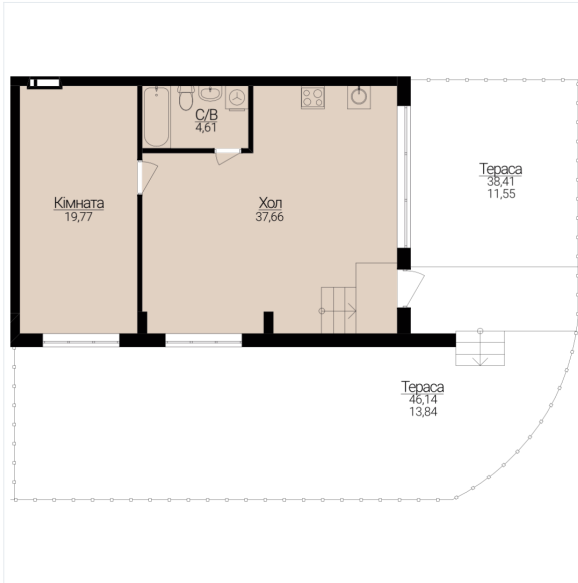

## ДВОКІМНАТНІ АПАРТАМЕНТИ 2Д/2

Розташування на поверсі

Розташування на генплані

ЧЕРГА

**1**

БУДИНОК

**2**

СЕКЦІЯ

**1**

ПОВЕРХ

**0**

### ХАРАКТЕРИСТИКИ

Кімнат	2
Рівнів	1
Загальна площа	74.67