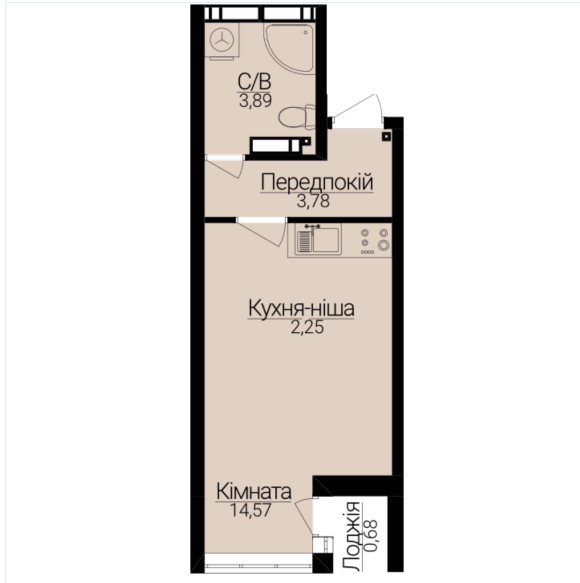

## ОДНОКІМНАТНІ АПАРТАМЕНТИ С/1 Розташування на поверсі

Розташування на генплані

ЧЕРГА

**1**

БУДИНОК

**2**

СЕКЦІЯ

**1**

ПОВЕРХ

**2**

### ХАРАКТЕРИСТИКИ

Кімнат	1
Рівнів	1
Загальна площа	25.32

### ПЛАНУВАННЯ

Передпокій	3,78
Санвузол	3,89
Вітальня	14,57
Кухня-ніша	2,25
Лоджія	0,68