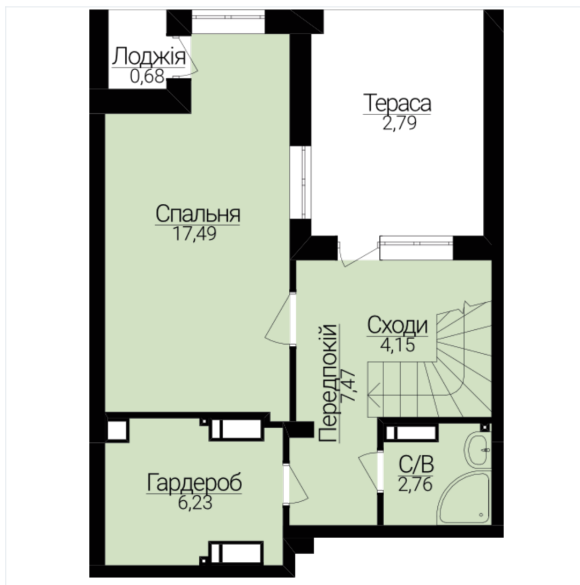

ЖК ГОСТОМЕЛЬ RESIDENCE

Адреса: м. Гостомель, вул. Б. Хмельницького 1-3

смт. Гостомель, вул. Свято-Покровська, 2а

+380 (67) 990-22-22

gr.kiev.ua

ДВОКІМНАТНІ АПАРТАМЕНТИ 2А/М

Розташування на поверсі

Розташування на генплані

ХАРАКТЕРИСТИКИ

Кімнат 2

Рівнів 2

Загальна площа 75.31

ПЛАНУВАННЯ