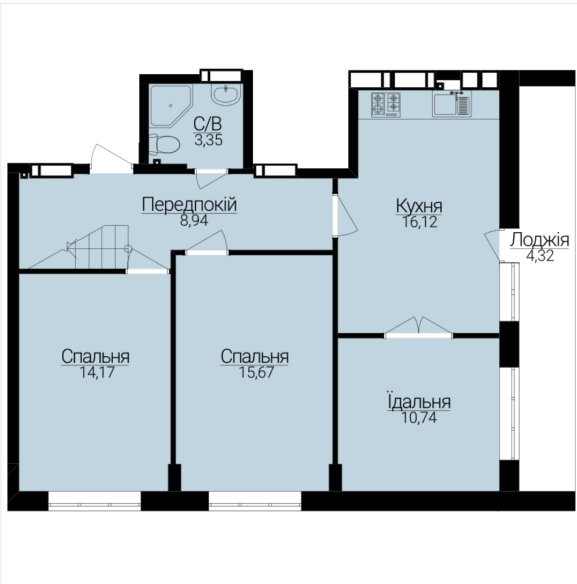

ЖК ГОСТОМЕЛЬ RESIDENCE

Адреса: м. Гостомель, вул. Б. Хмельницького 1-3

смт. Гостомель, вул. Свято-Покровська, 2а

+380 (67) 990-22-22

gr.kiev.ua

ЧОТИРИКІМНАТНІ АПАРТАМЕНТИ 4Б/М

Розташування на поверсі

Розташування на генплані

ХАРАКТЕРИСТИКИ

Кімнат	4
Рівнів	2
Загальна площа	137,22

ПЛАНУВАННЯ