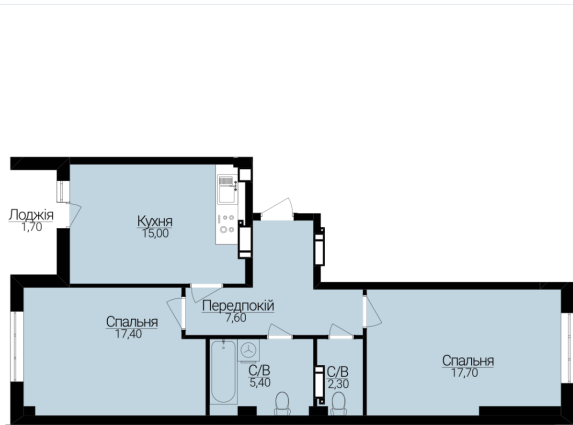

**ДВОКІМНАТНІ АПАРТАМЕНТИ 2В**

Розташування на поверсі

Розташування на генплані

ЧЕРГА

**1**

БУДИНОК

**2**

СЕКЦІЯ

**2**

ПОВЕРХ

**5**

**ХАРАКТЕРИСТИКИ**

Кімнат	2
Рівнів	1
Загальна площа	66.94

**ПЛАНУВАННЯ**