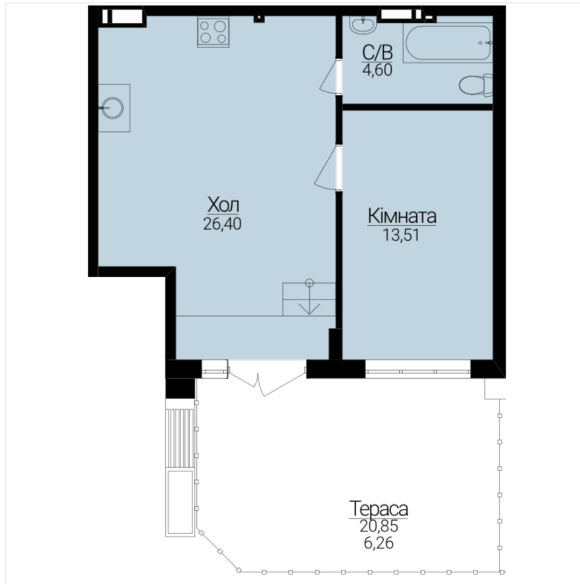

ОДНОКІМНАТНІ АПАРТАМЕНТИ 1Е/С

Розташування на поверсі

Розташування на генплані

ЧЕРГА

1

БУДИНОК

2

СЕКЦІЯ

3

ПОВЕРХ

0

ХАРАКТЕРИСТИКИ

Кімнат	1
Рівнів	1
Загальна площа	51.24

ПЛАНУВАННЯ