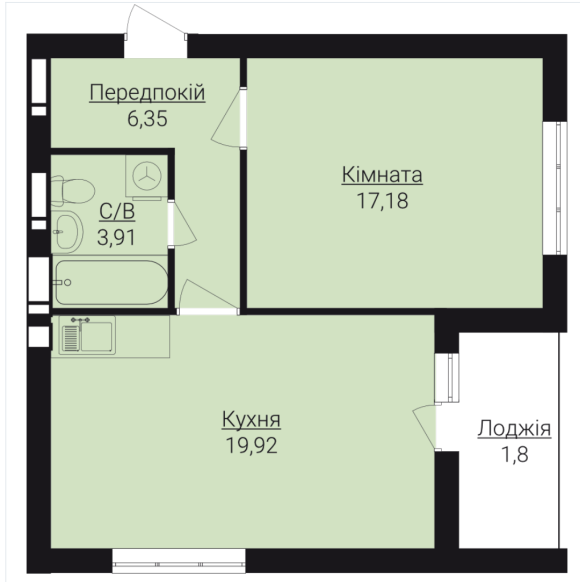

ОДНОКІМНАТНІ АПАРТАМЕНТИ 1А

Розташування на поверсі

Розташування на генплані

ЧЕРГА

1

БУДИНОК

1

СЕКЦІЯ

1

ПОВЕРХ

1

ХАРАКТЕРИСТИКИ

Кімнат	2
Рівнів	1
Загальна площа	64.5

ПЛАНУВАННЯ

Передпокій	6.35
Кухня	19.92
Кімната	17.18
Санвузол	3.91
Лоджія	1.80