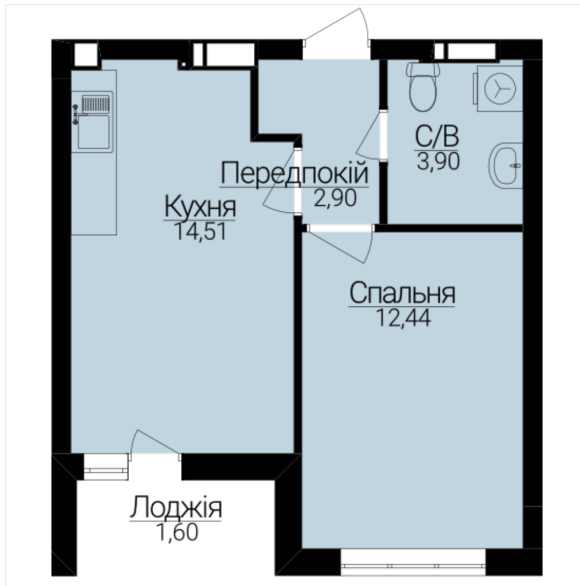

ОДНОКІМНАТНІ АПАРТАМЕНТИ
1В/1

Розташування на поверсі

Розташування на генплані

ЧЕРГА

1

БУДИНОК

2

СЕКЦІЯ

3

ПОВЕРХ

2

ХАРАКТЕРИСТИКИ

Кімнат	1
Рівнів	1
Загальна площа	35.25

ПЛАНУВАННЯ