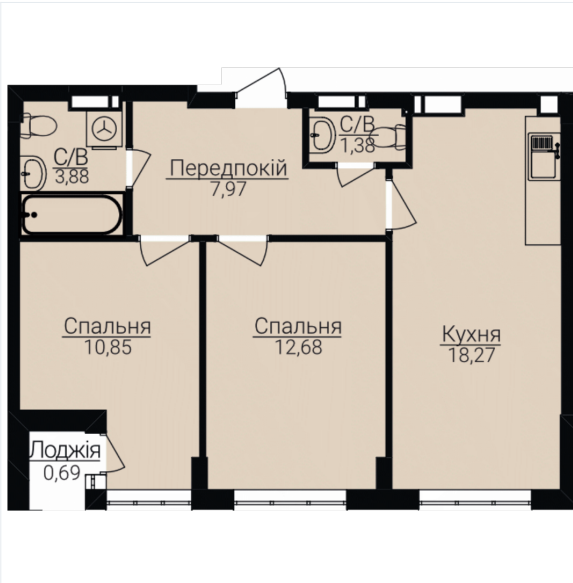

## ДВОКИМНАТНІ АПАРТАМЕНТИ 2Е

Розташування на поверсі

Розташування на генплані

ЧЕРГА

1

БУДИНОК

2

СЕКЦІЯ

3

ПОВЕРХ

4

## ХАРАКТЕРИСТИКИ

Кімнат	2
Рівнів	1
Загальна площа	55.64