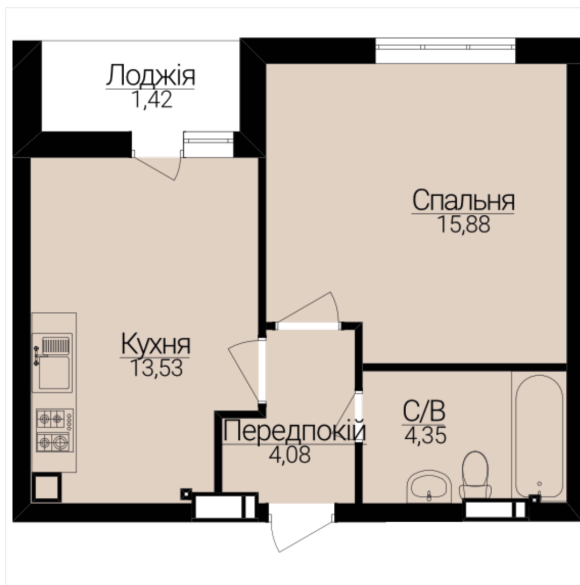

**ОДНОКИМНАТНІ АПАРТАМЕНТИ**  
**1В/2**

Розташування на поверсі

Розташування на генплані

ЧЕРГА

**1**

БУДИНОК

**2**

СЕКЦІЯ

**3**

ПОВЕРХ

**6**

**ХАРАКТЕРИСТИКИ**

Кімнат	1
Рівнів	1
Загальна площа	39.14

**ПЛАНУВАННЯ**