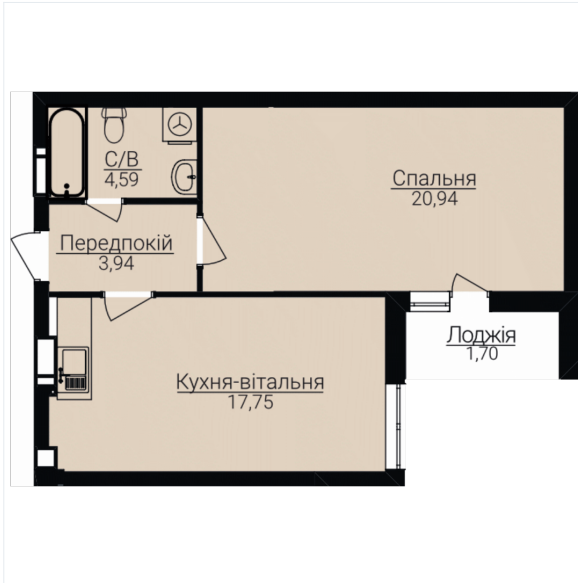

## ОДНОКІМНАТНІ АПАРТАМЕНТИ 1Г

Розташування на поверсі

Розташування на генплані

ЧЕРГА

1

БУДИНОК

2

СЕКЦІЯ

4

ПОВЕРХ

2

### ХАРАКТЕРИСТИКИ

Кімнат	1
Рівнів	1
Загальна площа	48.98