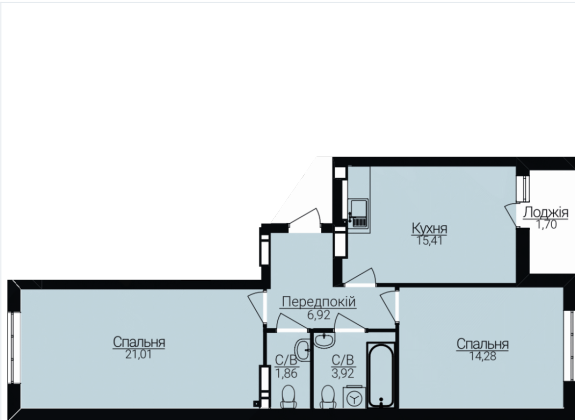

## ДВОКІМНАТНІ АПАРТАМЕНТИ 2В

Розташування на поверсі

Розташування на генплані

ЧЕРГА

**1**

БУДИНОК

**2**

СЕКЦІЯ

**4**

ПОВЕРХ

**2**

## ХАРАКТЕРИСТИКИ

Кімнат	2
Рівнів	1
Загальна площа	65.1