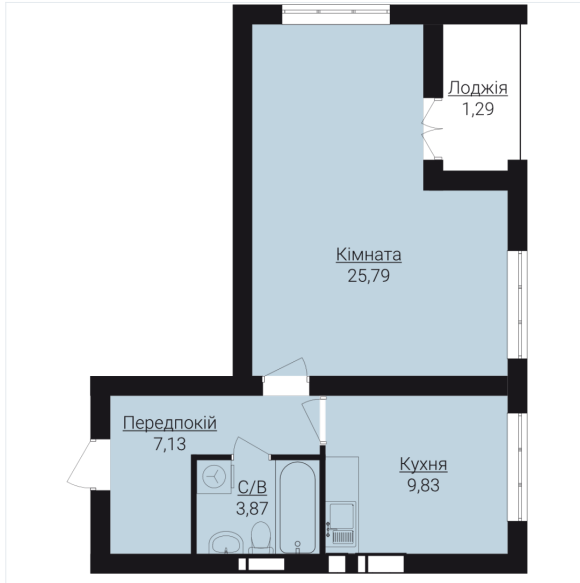

ОДНОКІМНАТНІ АПАРТАМЕНТИ 1Е

Розташування на поверсі

Розташування на генплані

ЧЕРГА

1

БУДИНОК

1

СЕКЦІЯ

2

ПОВЕРХ

1

ХАРАКТЕРИСТИКИ

Кімнат	1
Рівнів	1
Загальна площа	51

ПЛАНУВАННЯ

Передпокій	7,13
Кухня	9,83
Кімната	25,79
Санвузол	3,87
Лоджія	1,29