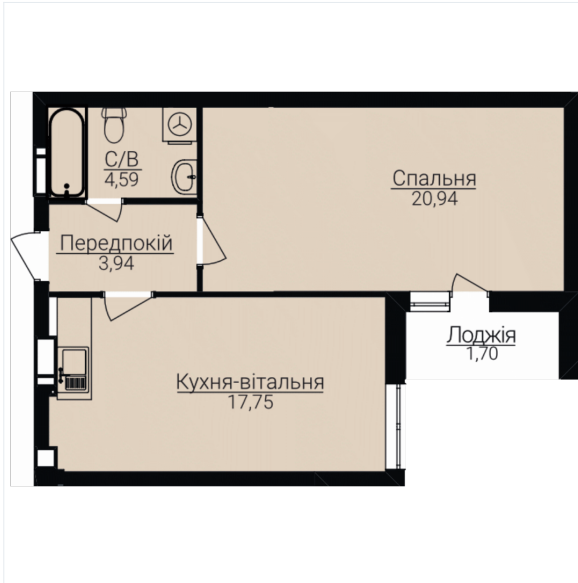

ОДНОКІМНАТНІ АПАРТАМЕНТИ 1Г

Розташування на поверсі

Розташування на генплані

ЧЕРГА

1

БУДИНОК

2

СЕКЦІЯ

4

ПОВЕРХ

3

ХАРАКТЕРИСТИКИ

Кімнат	1
Рівнів	1
Загальна площа	48.98

ПЛАНУВАННЯ