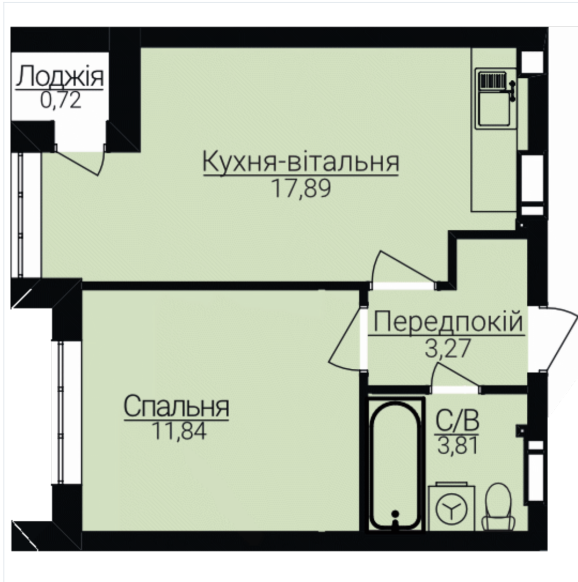

ОДНОКІМНАТНІ АПАРТАМЕНТИ 1Б

Розташування на поверсі

Розташування на генплані

ЧЕРГА

1

БУДИНОК

2

СЕКЦІЯ

4

ПОВЕРХ

3

ХАРАКТЕРИСТИКИ

Кімнат	1
Рівнів	1
Загальна площа	37,53

ПЛАНУВАННЯ