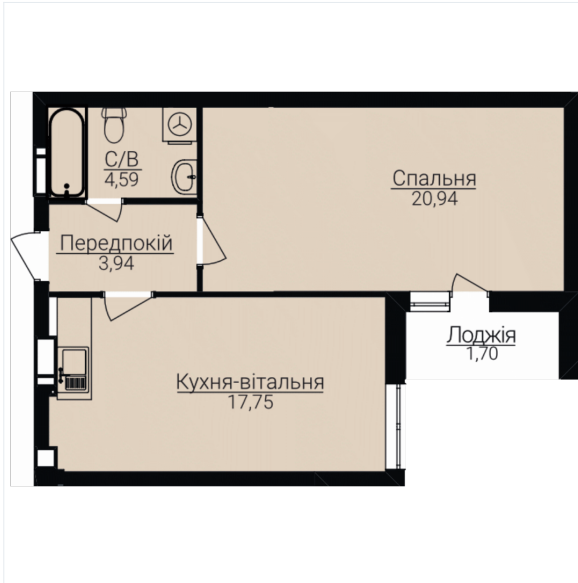

ОДНОКІМНАТНІ АПАРТАМЕНТИ 1Г

Розташування на поверсі

Розташування на генплані

ЧЕРГА

1

БУДИНОК

2

СЕКЦІЯ

4

ПОВЕРХ

4

ХАРАКТЕРИСТИКИ

Кімнат	1
Рівнів	1
Загальна площа	48.98

ПЛАНУВАННЯ