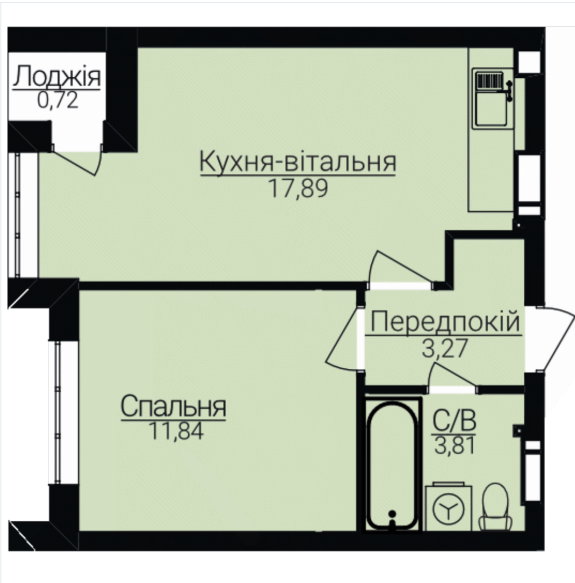

ОДНОКІМНАТНІ АПАРТАМЕНТИ 1Б

Розташування на поверсі

Розташування на генплані

ЧЕРГА

1

БУДИНОК

2

СЕКЦІЯ

4

ПОВЕРХ

4

ХАРАКТЕРИСТИКИ

Кімнат	1
Рівнів	1
Загальна площа	37,53

ПЛАНУВАННЯ