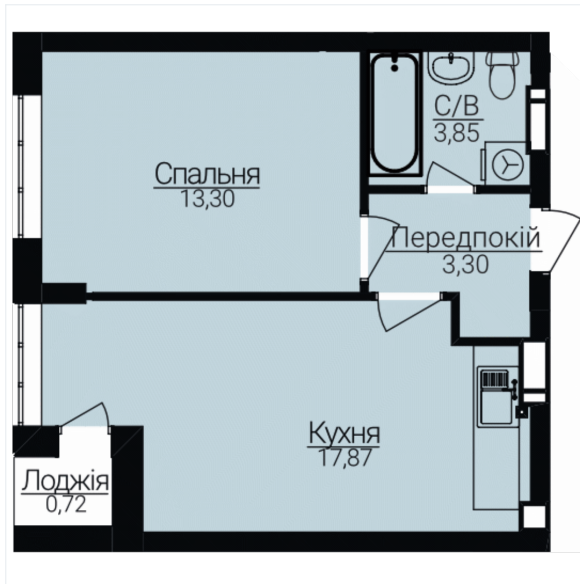

ОДНОКІМНАТНІ АПАРТАМЕНТИ 1Б/1

Розташування на поверсі

Розташування на генплані

ЧЕРГА

1

БУДИНОК

2

СЕКЦІЯ

4

ПОВЕРХ

4

ХАРАКТЕРИСТИКИ

Кімнат	1
Рівнів	1
Загальна площа	39.04

ПЛАНУВАННЯ