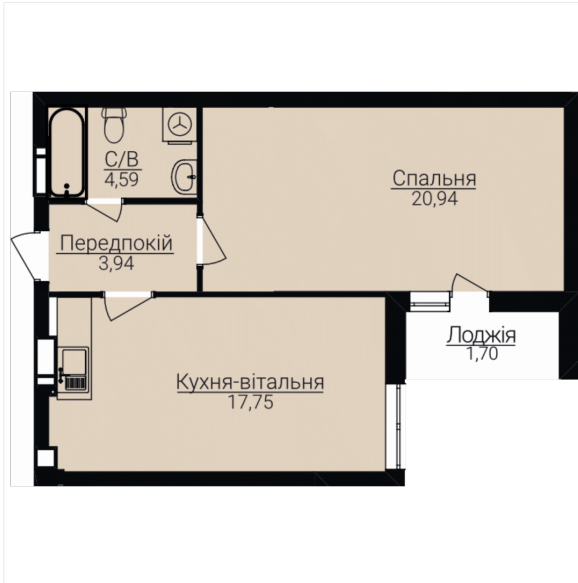

ОДНОКІМНАТНІ АПАРТАМЕНТИ 1Г

Розташування на поверсі

Розташування на генплані

ЧЕРГА

1

БУДИНОК

2

СЕКЦІЯ

4

ПОВЕРХ

5

ХАРАКТЕРИСТИКИ

Кімнат	1
Рівнів	1
Загальна площа	48.98

ПЛАНУВАННЯ