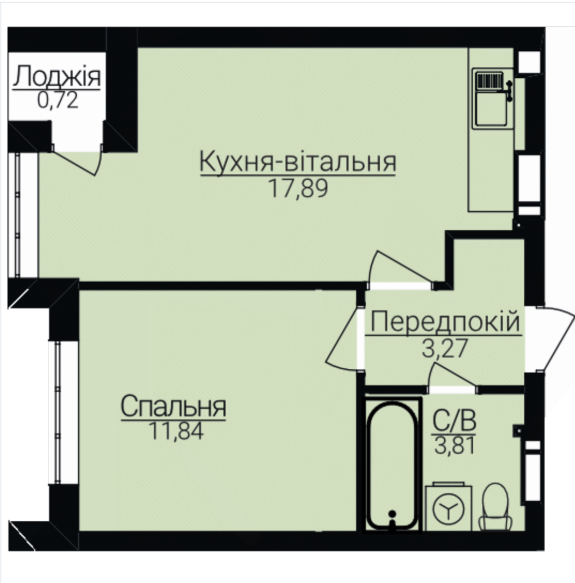

ОДНОКІМНАТНІ АПАРТАМЕНТИ 1Б

Розташування на поверсі

Розташування на генплані

ЧЕРГА

1

БУДИНОК

2

СЕКЦІЯ

4

ПОВЕРХ

5

ХАРАКТЕРИСТИКИ

Кімнат	1
Рівнів	1
Загальна площа	37.53

ПЛАНУВАННЯ