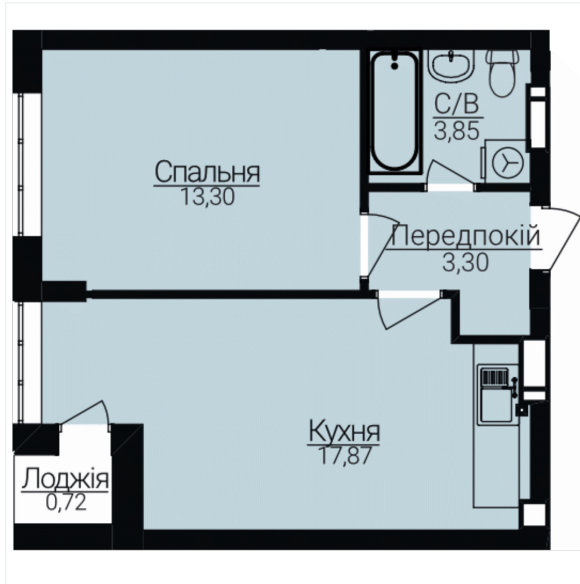

ОДНОКІМНАТНІ АПАРТАМЕНТИ 1Б/1

Розташування на поверсі

Розташування на генплані

ЧЕРГА

1

БУДИНОК

2

СЕКЦІЯ

4

ПОВЕРХ

5

ХАРАКТЕРИСТИКИ

Кімнат	1
Рівнів	1
Загальна площа	39.04

ПЛАНУВАННЯ