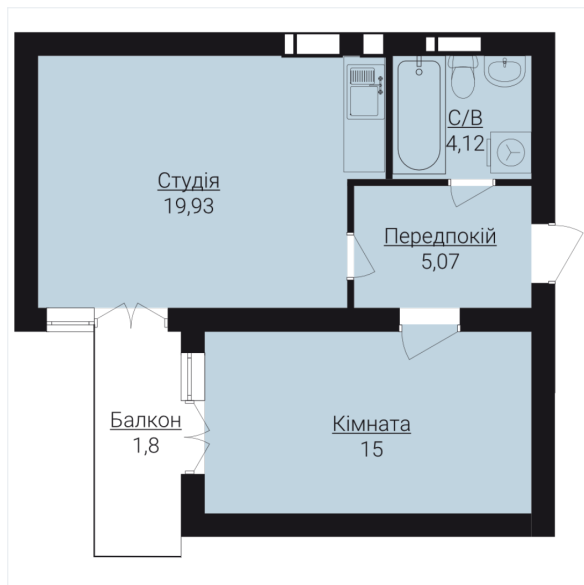

ОДНОКІМНАТНІ АПАРТАМЕНТИ 1Ж

Розташування на поверсі

Розташування на генплані

ЧЕРГА

1

БУДИНОК

1

СЕКЦІЯ

2

ПОВЕРХ

2

ХАРАКТЕРИСТИКИ

Кімнат	1
Рівнів	1
Загальна площа	47,4

ПЛАНУВАННЯ

Передпокій	5,07
Студія	19,93
Кімната	15
Санвузол	4,12
Лоджія	1,80