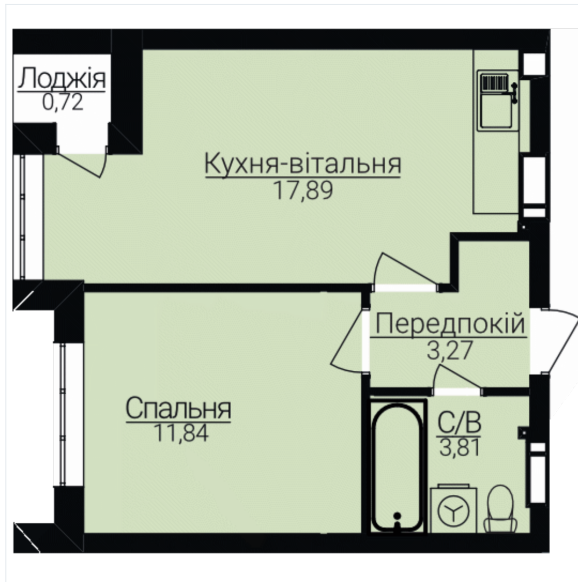

## ОДНОКІМНАТНІ АПАРТАМЕНТИ 1Б

Розташування на поверсі

Розташування на генплані

ЧЕРГА

**1**

БУДИНОК

**2**

СЕКЦІЯ

**4**

ПОВЕРХ

**6**

### ХАРАКТЕРИСТИКИ

Кімнат	1
Рівнів	1
Загальна площа	37,53