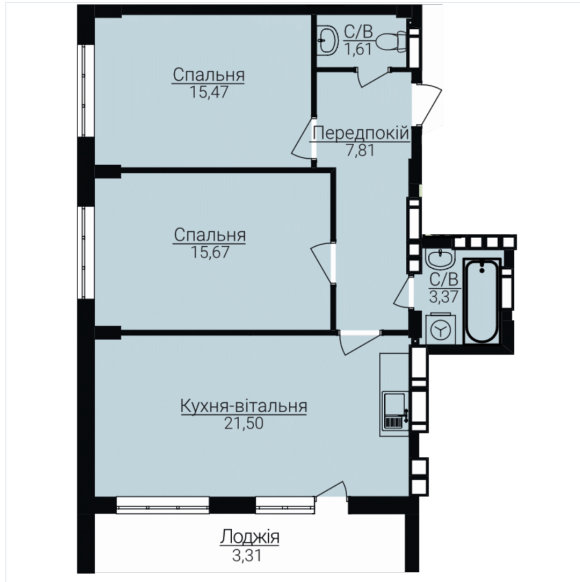

## ДВОКІМНАТНІ АПАРТАМЕНТИ 2Б

Розташування на поверсі

Розташування на генплані

ЧЕРГА

1

БУДИНОК

2

СЕКЦІЯ

5

ПОВЕРХ

2

### ХАРАКТЕРИСТИКИ

Кімнат	2
Рівнів	1
Загальна площа	68.64