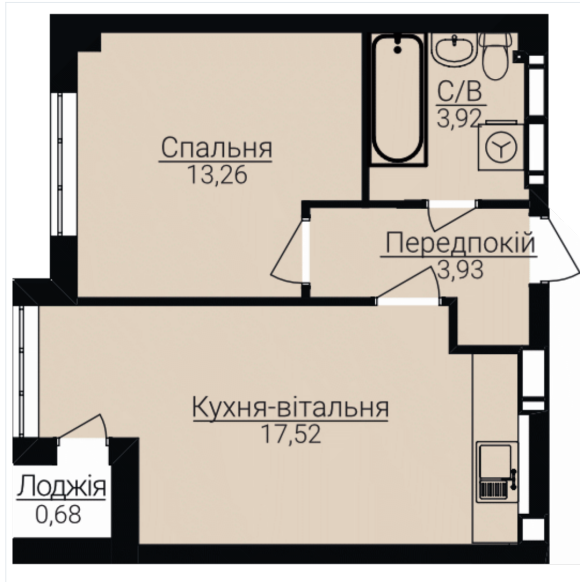

ОДНОКІМНАТНІ АПАРТАМЕНТИ 1Б

Розташування на поверсі

Розташування на генплані

ЧЕРГА

1

БУДИНОК

2

СЕКЦІЯ

5

ПОВЕРХ

2

ХАРАКТЕРИСТИКИ

Кімнат	1
Рівнів	1
Загальна площа	39.42

ПЛАНУВАННЯ