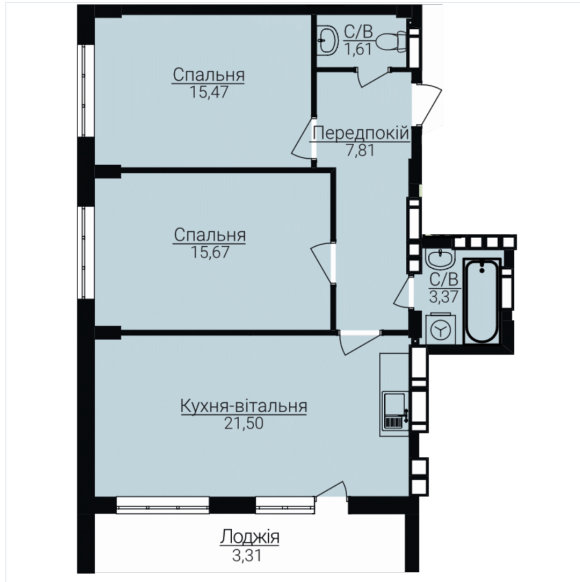

## ДВОКІМНАТНІ АПАРТАМЕНТИ 2Б

Розташування на поверсі

Розташування на генплані

ЧЕРГА

**1**

БУДИНОК

**2**

СЕКЦІЯ

**5**

ПОВЕРХ

**3**

### ХАРАКТЕРИСТИКИ

Кімнат	2
Рівнів	1
Загальна площа	68.64