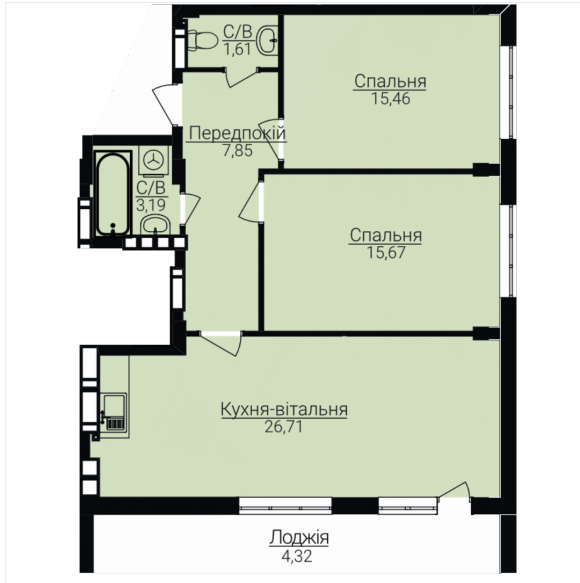

ДВОКІМНАТНІ АПАРТАМЕНТИ 2А

Розташування на поверсі

Розташування на генплані

ЧЕРГА

1

БУДИНОК

2

СЕКЦІЯ

5

ПОВЕРХ

4

ХАРАКТЕРИСТИКИ

Кімнат	2
Рівнів	1
Загальна площа	75.23

ПЛАНУВАННЯ