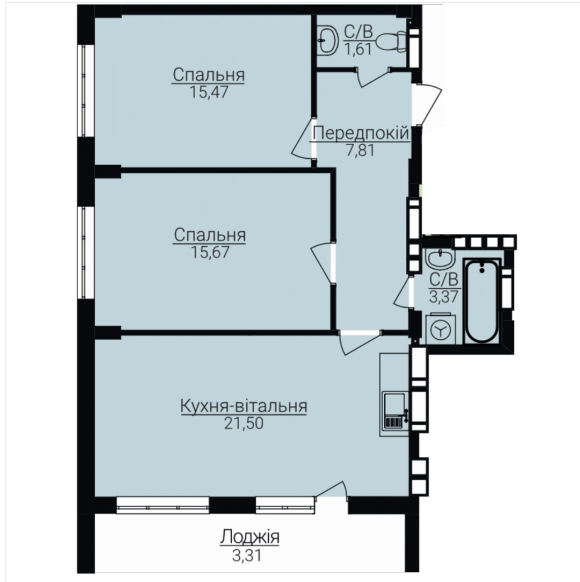

## ДВОКІМНАТНІ АПАРТАМЕНТИ 2Б

Розташування на поверсі

Розташування на генплані

ЧЕРГА

1

БУДИНОК

2

СЕКЦІЯ

5

ПОВЕРХ

4

### ХАРАКТЕРИСТИКИ

Кімнат	2
Рівнів	1
Загальна площа	68.64