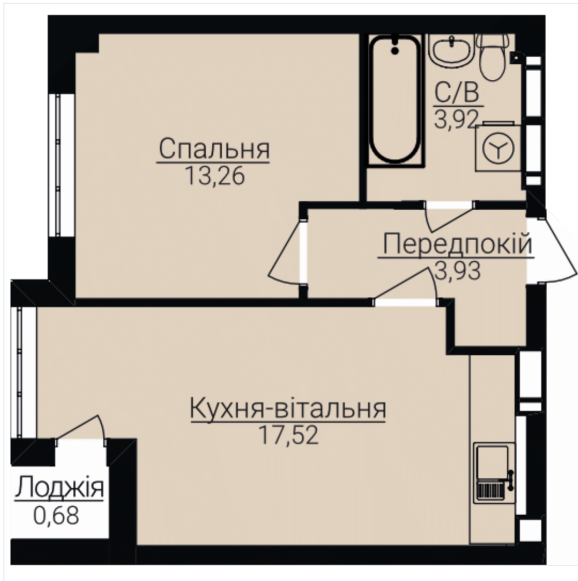

ЖК ГОСТОМЕЛЬ RESIDENCE

Адреса: м. Гостомель, вул. Б. Хмельницького 1-3

смт. Гостомель, вул. Свято-Покровська, 2а

+380 (67) 990-22-22

gr.kiev.ua

ОДНОКІМНАТНІ АПАРТАМЕНТИ 1Б/1

Розташування на поверсі

Розташування на генплані

ЧЕРГА

1

БУДИНОК

2

СЕКЦІЯ

5

ПОВЕРХ

4

ХАРАКТЕРИСТИКИ

Кімнат	1
Рівнів	1
Загальна площа	39.04

ПЛАНУВАННЯ