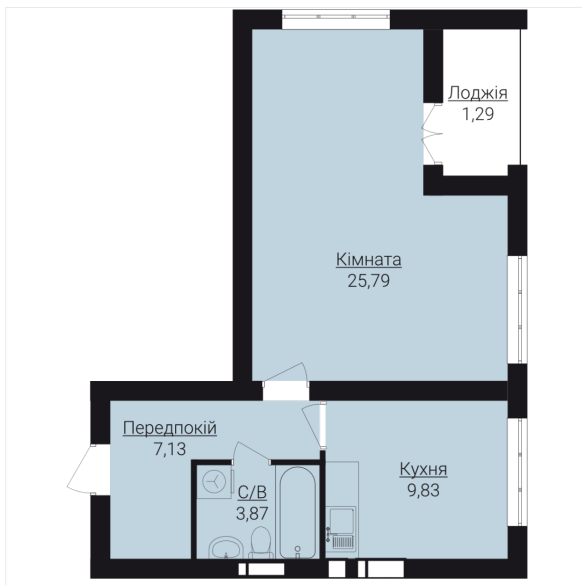

ОДНОКІМНАТНІ АПАРТАМЕНТИ 1Е

Розташування на поверсі

Розташування на генплані

ЧЕРГА

1

БУДИНОК

1

СЕКЦІЯ

2

ПОВЕРХ

2

ХАРАКТЕРИСТИКИ

Кімнат	1
Рівнів	1
Загальна площа	51

ПЛАНУВАННЯ

Передпокій	7,13
Кухня	9,83
Кімната	25,79
Санвузол	3,87
Лоджія	1,29