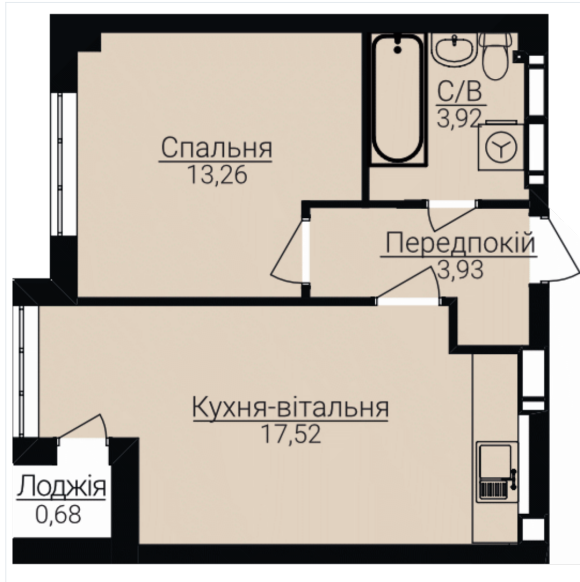

ОДНОКІМНАТНІ АПАРТАМЕНТИ 1А

Розташування на поверсі

Розташування на генплані

ЧЕРГА

1

БУДИНОК

2

СЕКЦІЯ

5

ПОВЕРХ

5

ХАРАКТЕРИСТИКИ

Кімнат	1
Рівнів	1
Загальна площа	39.42

ПЛАНУВАННЯ

Передпокій	3.30
Санвузол	3.86
Спальня	11.80
Кухня-вітальня	19.98
Лоджія	0.67