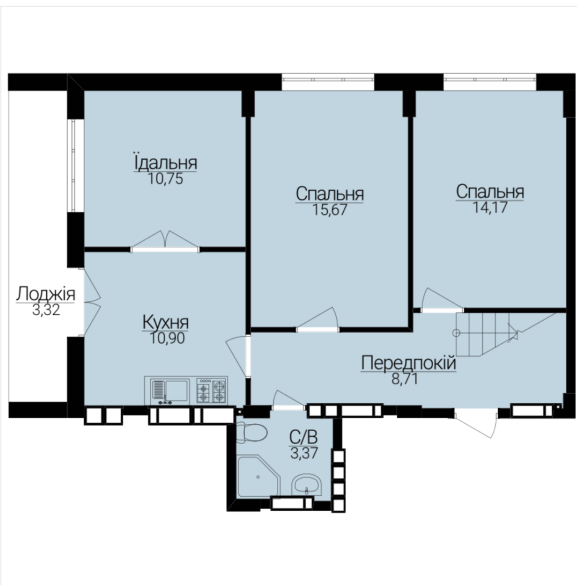

# ЧОТИРИКІМНАТНІ АПАРТАМЕНТИ 4А/М

Розташування на поверсі

Розташування на генплані

ЧЕРГА

1

БУДИНОК

2

СЕКЦІЯ

## ХАРАКТЕРИСТИКИ

Кімнат	4
Рівнів	2
Загальна площа	123.96