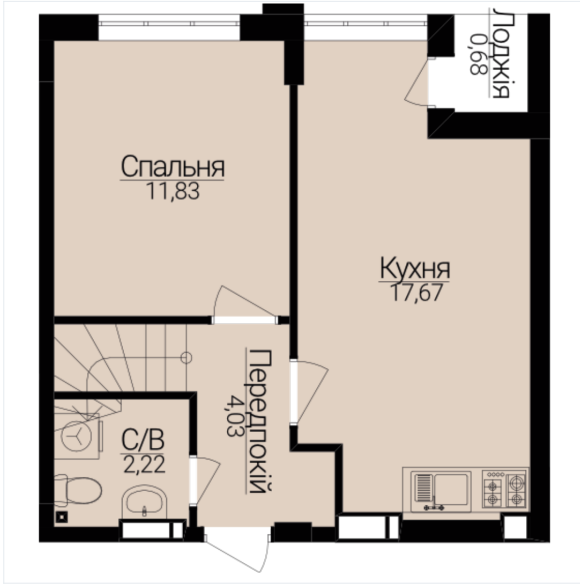

ЖК ГОСТОМЕЛЬ RESIDENCE

Адреса: м. Гостомель, вул. Б. Хмельницького 1-3

смт. Гостомель, вул. Свято-Покровська, 2а

+380 (67) 990-22-22

gr.kiev.ua

ДВОКІМНАТНІ АПАРТАМЕНТИ 2А/М

Розташування на поверсі

Розташування на генплані

ЧЕРГА

1

БУДИНОК

2

СЕКЦІЯ

5

ПОВЕРХ

6

ХАРАКТЕРИСТИКИ

Кімнат	2
Рівнів	2
Загальна площа	73.05

ПЛАНУВАННЯ