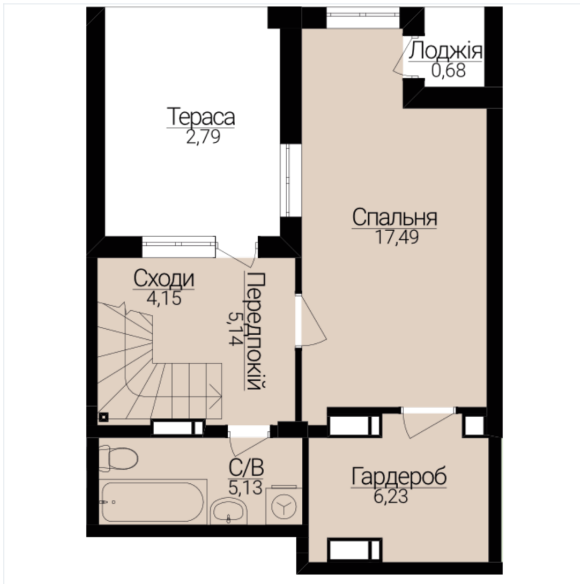

ЖК ГОСТОМЕЛЬ RESIDENCE

Адреса: м. Гостомель, вул. Б. Хмельницького 1-3

смт. Гостомель, вул. Свято-Покровська, 2а

+380 (67) 990-22-22

gr.kiev.ua

ДВОКІМНАТНІ АПАРТАМЕНТИ 2А/М

Розташування на поверсі

Розташування на генплані

ЧЕРГА

1

БУДИНОК

2

СЕКЦІЯ

5

ПОВЕРХ

6

ХАРАКТЕРИСТИКИ

Кімнат	2
Рівнів	2
Загальна площа	73.05

ПЛАНУВАННЯ