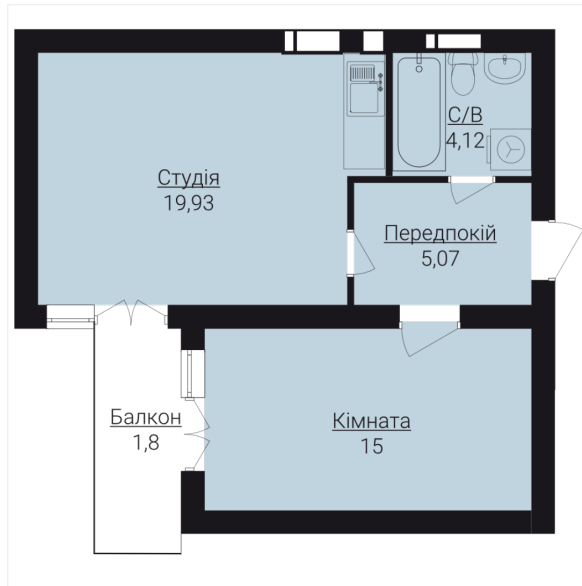

ОДНОКІМНАТНІ АПАРТАМЕНТИ 1Ж

Розташування на поверсі

Розташування на генплані

ЧЕРГА

1

БУДИНОК

1

СЕКЦІЯ

2

ПОВЕРХ

3

ХАРАКТЕРИСТИКИ

Кімнат	1
Рівнів	1
Загальна площа	47,4

ПЛАНУВАННЯ

Передпокій	5,07
Студія	19,93
Кімната	15
Санвузол	4,12
Лоджія	1,80