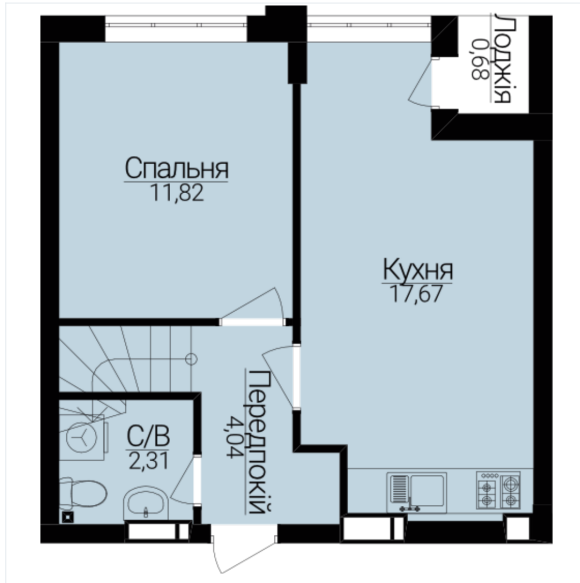

ЖК ГОСТОМЕЛЬ RESIDENCE

Адреса: м. Гостомель, вул. Б. Хмельницького 1-3

смт. Гостомель, вул. Свято-Покровська, 2а

+380 (67) 990-22-22

gr.kiev.ua

ДВОКІМНАТНІ АПАРТАМЕНТИ 2Г/М

Розташування на поверсі

Розташування на генплані

ЧЕРГА

1

БУДИНОК

2

СЕКЦІЯ

5

ПОВЕРХ

6

ХАРАКТЕРИСТИКИ

Кімнат 2

Рівнів 2

Загальна площа 69.64

ПЛАНУВАННЯ