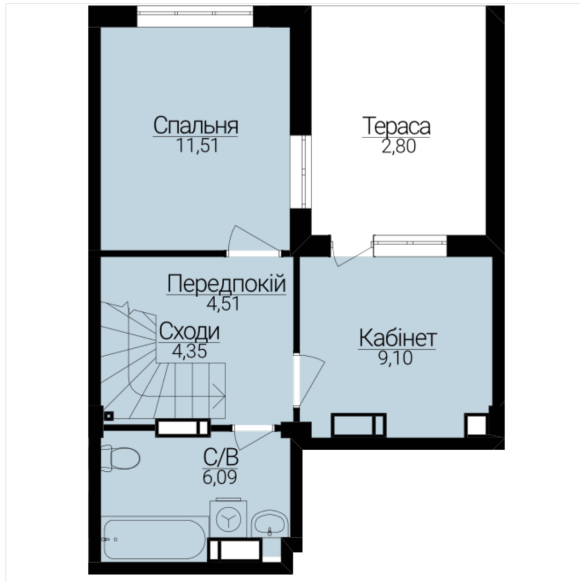

ЖК ГОСТОМЕЛЬ RESIDENCE

Адреса: м. Гостомель, вул. Б. Хмельницького 1-3

смт. Гостомель, вул. Свято-Покровська, 2а

+380 (67) 990-22-22

gr.kiev.ua

ДВОКІМНАТНІ АПАРТАМЕНТИ 2Г/М

Розташування на поверсі

Розташування на генплані

ХАРАКТЕРИСТИКИ

Кімнат 2

Рівнів 2

Загальна площа 69.64

ПЛАНУВАННЯ