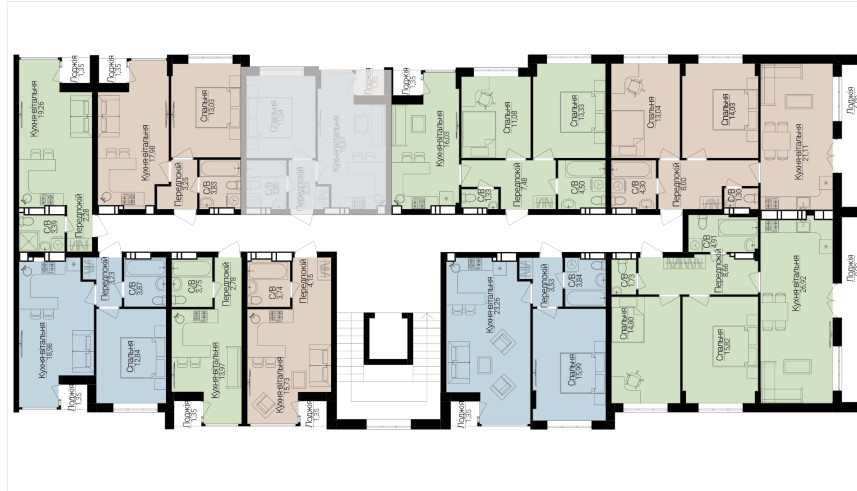

## ОДНОКІМНАТНІ АПАРТАМЕНТИ 1Г

Розташування на поверсі

Розташування на генплані

ЧЕРГА

**1**

БУДИНОК

**3**

СЕКЦІЯ

**1**

ПОВЕРХ

**2**

### ХАРАКТЕРИСТИКИ

Кімнат	1
Рівнів	1
Загальна площа	34.64
Житлова площа	11.34

### ПЛАНУВАННЯ

Передпокій	3,20
Санвузол	3,85
Спальня	11,34
Кухня-вітальня	15,57
Лоджія	1,35