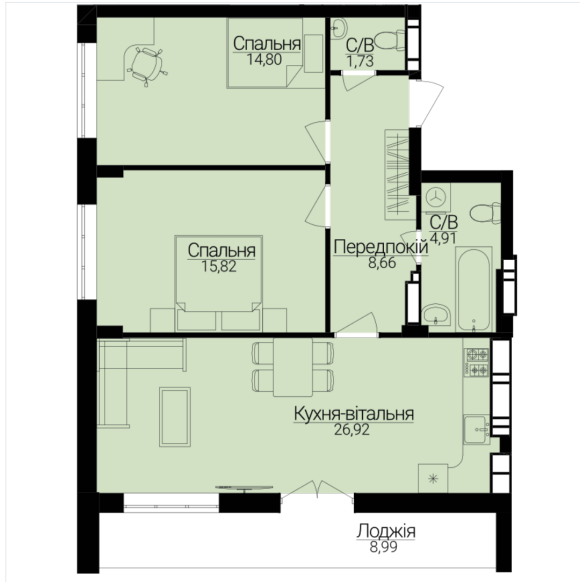

## ДВОКІМНАТНІ АПАРТАМЕНТИ 2А

Розташування на поверсі

Розташування на генплані

ЧЕРГА

**1**

БУДИНОК

**3**

СЕКЦІЯ

**1**

ПОВЕРХ

**3**

## ХАРАКТЕРИСТИКИ

Кімнат	2
Рівнів	1
Загальна площа	77.34
Житлова площа	30.62

## ПЛАНУВАННЯ

Передпокій	8,66
Санвузол	4,91
Санвузол	1,73
Спальня	14,80
Спальня	15,82
Кухня-вітальня	26,92
Лоджія	8,99