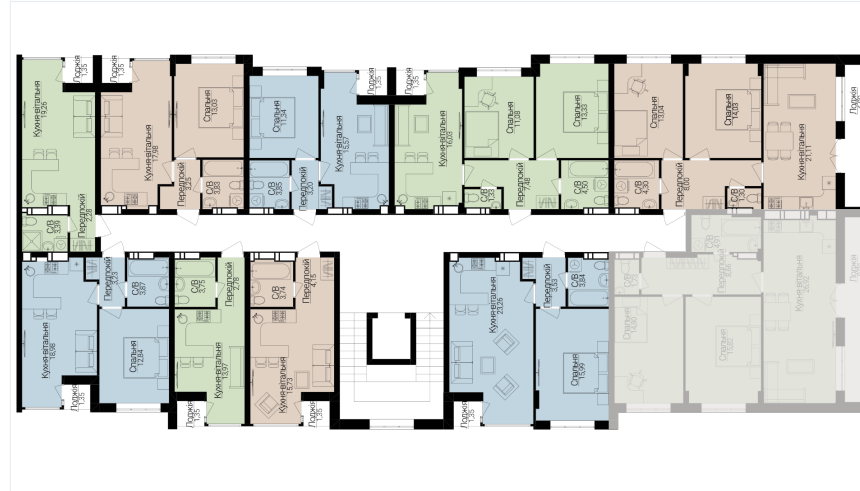

## ДВОКІМНАТНІ АПАРТАМЕНТИ 2А

Розташування на поверсі

Розташування на генплані

ЧЕРГА

**1**

БУДИНОК

**3**

СЕКЦІЯ

**1**

ПОВЕРХ

**3**

## ХАРАКТЕРИСТИКИ

Кімнат	2
Рівнів	1
Загальна площа	77.34
Житлова площа	30.62

## ПЛАНУВАННЯ

Передпокій	8,66
Санвузол	4,91
Санвузол	1,73
Спальня	14,80
Спальня	15,82
Кухня-вітальня	26,92
Лоджія	8,99