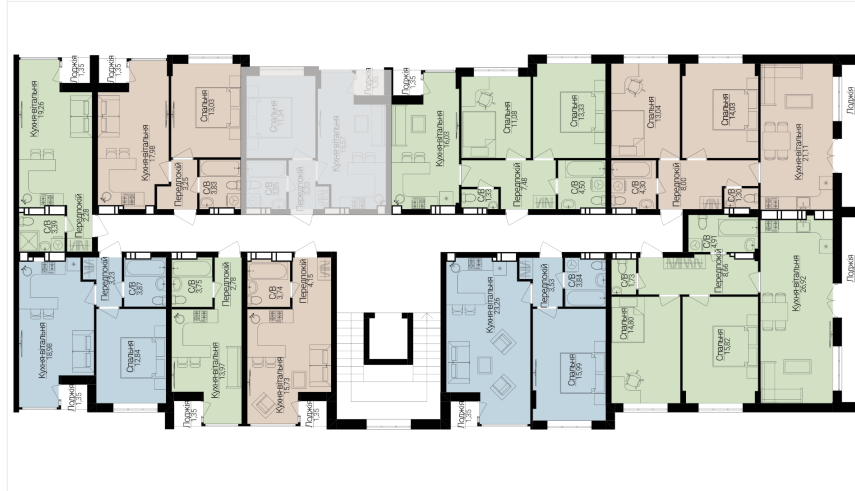

## ОДНОКІМНАТНІ АПАРТАМЕНТИ 1Г

Розташування на поверсі

Розташування на генплані

ЧЕРГА

**1**

БУДИНОК

**3**

СЕКЦІЯ

**1**

ПОВЕРХ

**5**

### ХАРАКТЕРИСТИКИ

Кімнат	1
Рівнів	1
Загальна площа	34.64
Житлова площа	11.34

### ПЛАНУВАННЯ

Передпокій	3,20
Санвузол	3,85
Спальня	11,34
Кухня-вітальня	15,57
Лоджія	1,35