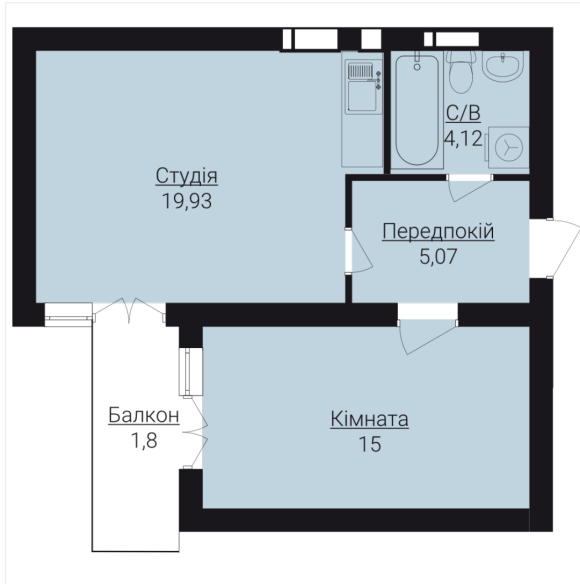

ОДНОКІМНАТНІ АПАРТАМЕНТИ 1Ж

Розташування на поверсі

Розташування на генплані

ЧЕРГА

1

БУДИНОК

1

СЕКЦІЯ

2

ПОВЕРХ

4

ХАРАКТЕРИСТИКИ

Кімнат	1
Рівнів	1
Загальна площа	47,4

ПЛАНУВАННЯ

Передпокій	5,07
Студія	19,93
Кімната	15
Санвузол	4,12
Лоджія	1,80