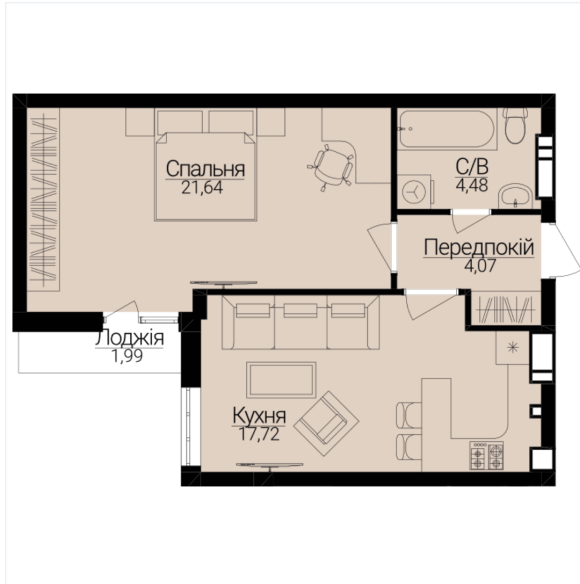

ОДНОКІМНАТНІ АПАРТАМЕНТИ 1Ж

Розташування на поверсі

Розташування на генплані

ЧЕРГА

1

БУДИНОК

3

СЕКЦІЯ

2

ПОВЕРХ

2

ХАРАКТЕРИСТИКИ

Кімнат	1
Рівнів	1
Загальна площа	55,95
Житлова площа	21,64

ПЛАНУВАННЯ

Передпокій	4,07
Санвузол	4,46
Спальня	21,64
Кухня	17,72
Лоджія	1,91