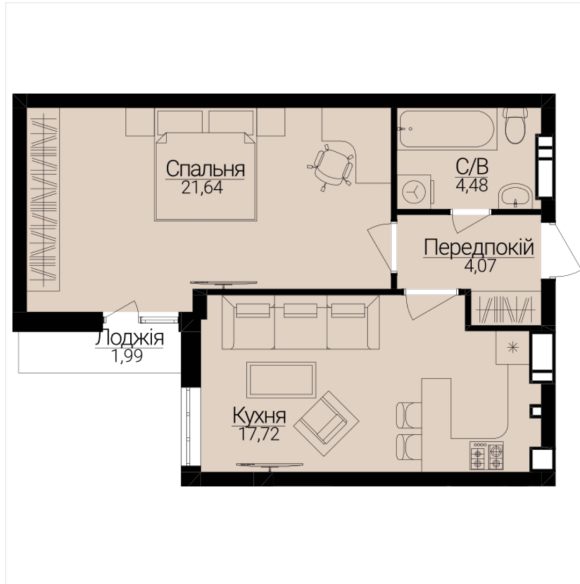

ОДНОКІМНАТНІ АПАРТАМЕНТИ 1Ж

Розташування на поверсі

Розташування на генплані

ЧЕРГА

1

БУДИНОК

3

СЕКЦІЯ

2

ПОВЕРХ

3

ХАРАКТЕРИСТИКИ

Кімнат	1
Рівнів	1
Загальна площа	55,95
Житлова площа	21,64

ПЛАНУВАННЯ

Передпокій	4,07
Санвузол	4,46
Спальня	21,64
Кухня	17,72
Лоджія	1,91