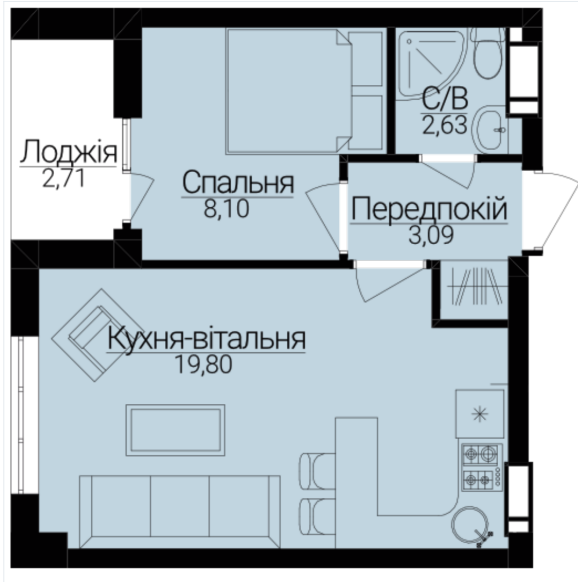

## ОДНОКІМНАТНІ АПАРТАМЕНТИ 1Є

Розташування на поверсі

Розташування на генплані

ЧЕРГА

**1**

БУДИНОК

**3**

СЕКЦІЯ

**2**

ПОВЕРХ

**3**

### ХАРАКТЕРИСТИКИ

Кімнат	1
Рівнів	1
Загальна площа	38.86
Житлова площа	8.1

### ПЛАНУВАННЯ

Передпокій	3.09
Санвузол	2.63
Спальня	8.10
Кухня-вітальня	19.80
Лоджія	2.71