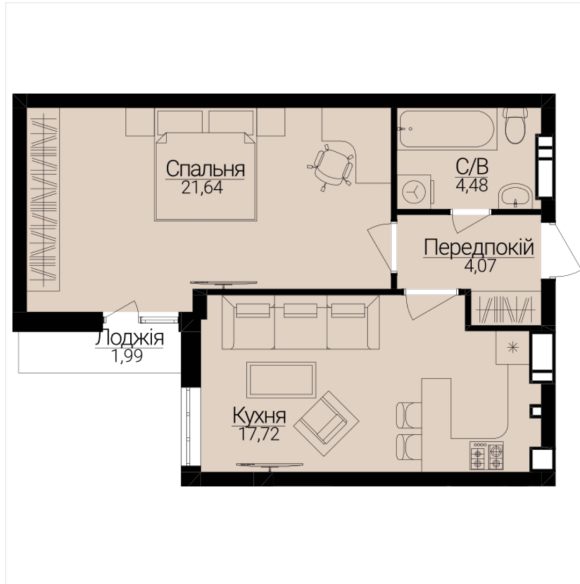

## ОДНОКІМНАТНІ АПАРТАМЕНТИ 1Ж

Розташування на поверсі

Розташування на генплані

ЧЕРГА

**1**

БУДИНОК

**3**

СЕКЦІЯ

**2**

ПОВЕРХ

**5**

### ХАРАКТЕРИСТИКИ

Кімнат	1
Рівнів	1
Загальна площа	55.95
Житлова площа	21.64