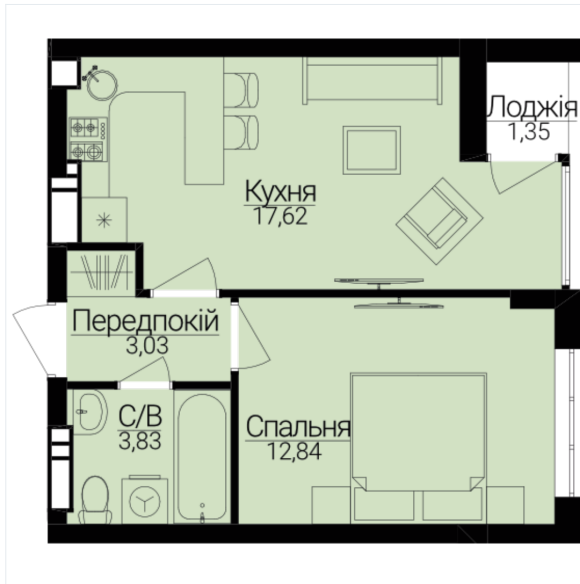

## ОДНОКІМНАТНІ АПАРТАМЕНТИ 1Е

Розташування на поверсі

Розташування на генплані

ЧЕРГА

**1**

БУДИНОК

**3**

СЕКЦІЯ

**2**

ПОВЕРХ

**5**

### ХАРАКТЕРИСТИКИ

Кімнат	1
Рівнів	1
Загальна площа	37.93
Житлова площа	19.35

### ПЛАНУВАННЯ

Передпокій	3,03
Санвузол	3,83
Спальня	12,84
Кухня-вітальня	17,62
Лоджія	1,35