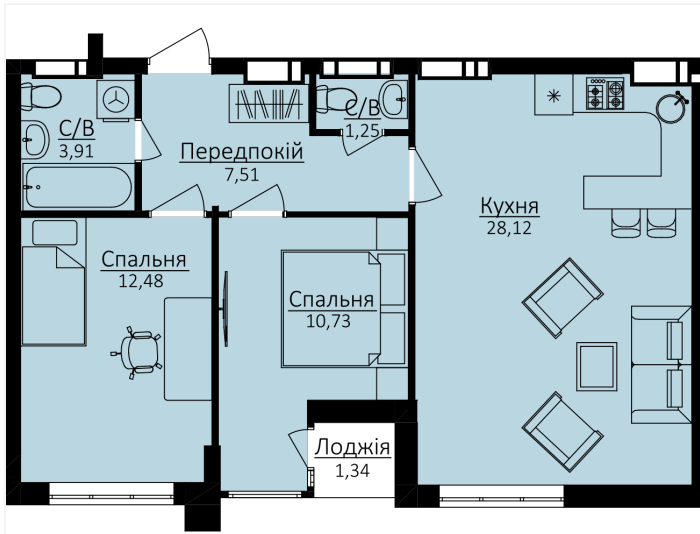

**ДВОКИМНАТНІ АПАРТАМЕНТИ 2L**

Розташування на поверсі

Розташування на генплані

ЧЕРГА

**1**

БУДИНОК

**3**

СЕКЦІЯ

**3**

ПОВЕРХ

**1**

**ХАРАКТЕРИСТИКИ**

Кімнат	2
Рівнів	1
Загальна площа	64,67
Житлова площа	23,21

**ПЛАНУВАННЯ**

Передпокій	2,77
Санвузол	3,84
Спальня	11,98
Кухня	14,64
Лоджія	2,72