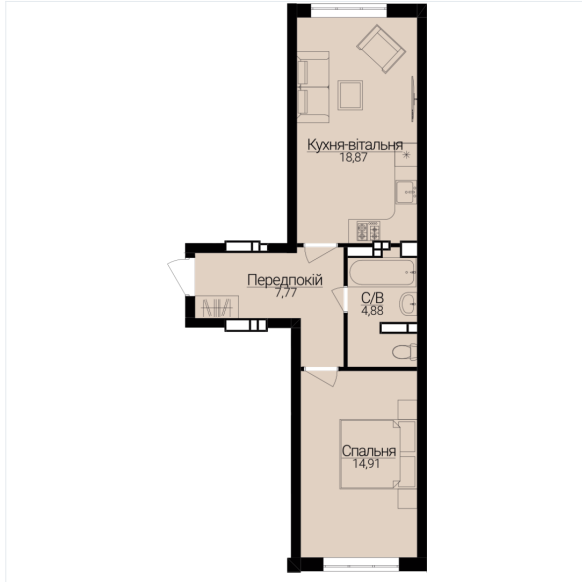

ОДНОКІМНАТНІ АПАРТАМЕНТИ 1К

Розташування на поверсі

Розташування на генплані

ЧЕРГА

1

БУДИНОК

3

СЕКЦІЯ

3

ПОВЕРХ

1

ХАРАКТЕРИСТИКИ

Кімнат	1
Рівнів	1
Загальна площа	46,45
Житлова площа	14,91

ПЛАНУВАННЯ

Передпокій	7,77
Санвузол	4,88
Спальня	14,91
Кухня-вітальня	18,87