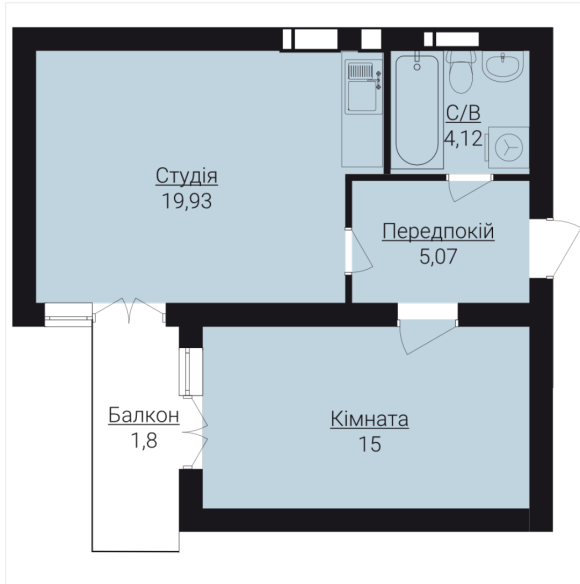

ОДНОКІМНАТНІ АПАРТАМЕНТИ 1ЖНП

Розташування на поверсі

Розташування на генплані

ЧЕРГА

1

БУДИНОК

1

СЕКЦІЯ

2

ПОВЕРХ

5

ХАРАКТЕРИСТИКИ

Кімнат	1
Рівнів	1
Загальна площа	62.1

ПЛАНУВАННЯ

Передпокій	5,07
Студія	19,93
Кімната	15
Санвузол	4,12
Лоджія	1,80