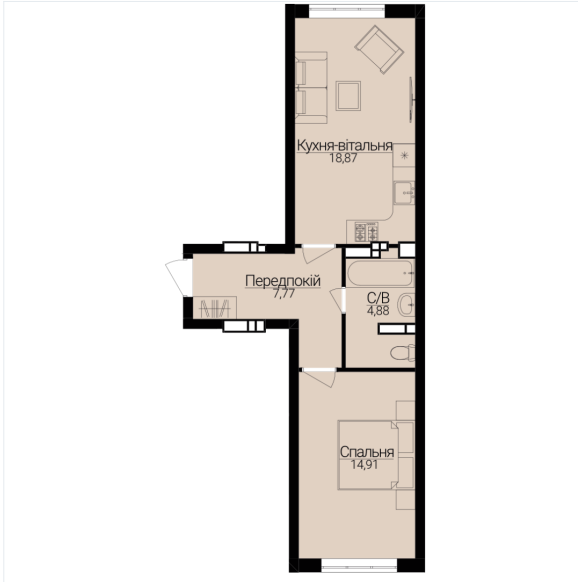

ОДНОКІМНАТНІ АПАРТАМЕНТИ 1К

Розташування на поверсі

Розташування на генплані

ЧЕРГА

1

БУДИНОК

3

СЕКЦІЯ

3

ПОВЕРХ

4

ХАРАКТЕРИСТИКИ

Кімнат	1
Рівнів	1
Загальна площа	46.45
Житлова площа	14.91

ПЛАНУВАННЯ