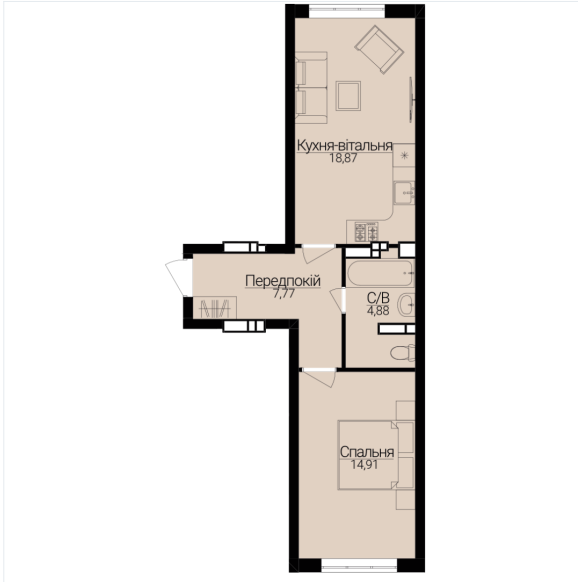

## ОДНОКІМНАТНІ АПАРТАМЕНТИ 1К

Розташування на поверсі

Розташування на генплані

ЧЕРГА

**1**

БУДИНОК

**3**

СЕКЦІЯ

**3**

ПОВЕРХ

**5**

### ХАРАКТЕРИСТИКИ

Кімнат	1
Рівнів	1
Загальна площа	46.45
Житлова площа	14.91

### ПЛАНУВАННЯ

Передпокій	7,77
Санвузол	4,88
Спальня	14,91
Кухня-вітальня	18,87